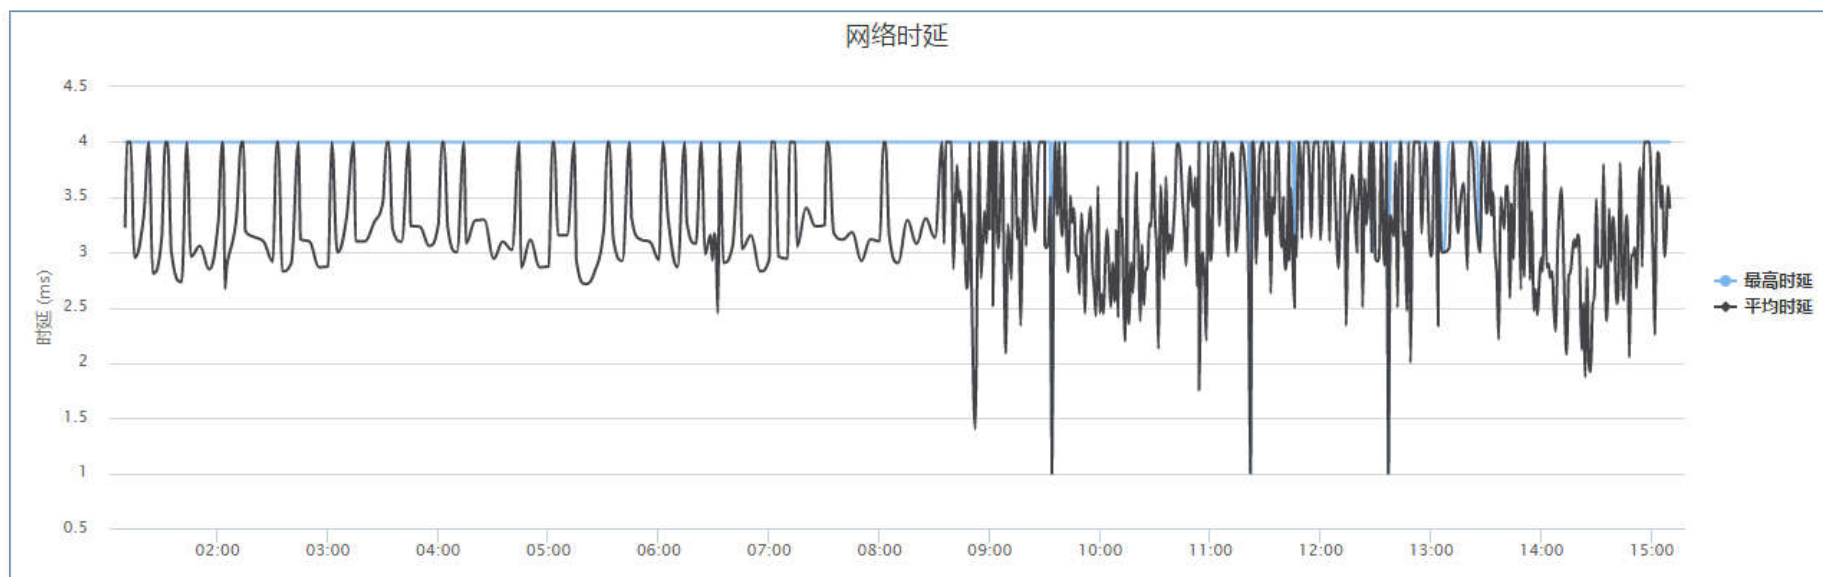

多维度模拟网络时延、丢包、抖动