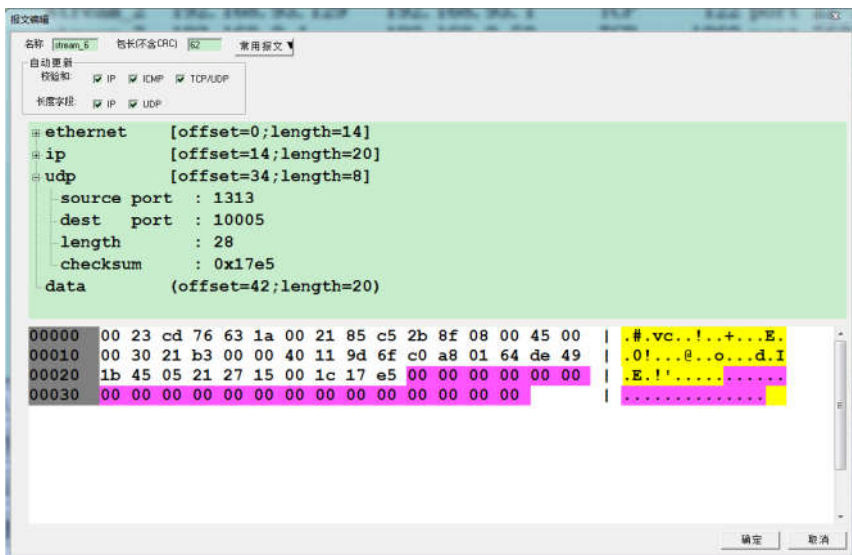

您身边的网络和安全专家

让IT管理更轻松

www.zhencon.com

网络测试系统TestGenTM

产品介绍

TestGen 网络测试系统

面向对象的UI界面

- 更真实的报文
- 让测试更简单
- 专业的安全测试
- 强大的性能测试
- 网络质量模拟
- 协议库和云升级
- 真实的端口
- 端到端测试
- 可伸缩式架构
- 全链路测试
- 在线测试

构造的“假”报文

=>

现网中的“真”报文

面向应用的设计，内置丰富网络流量模型，让测试更简单。

IP	IP归属地	总流量	总流量占比	上行流量	下行流量	带宽(kbits...)	上行带宽(...)	下行带宽(...)	
1	10.82.55.199	地市B	2.94(TB)	83.1%	371.25(GB)	2.57(TB)	22704	2864	19839
2	10.72.129.75	地市B	260.34(GB)	7.35%	42.09(GB)	218.25(GB)	2008	324	1684
3	10.72.130.139	地市D	165.04(GB)	4.66%	6.2(GB)	158.84(GB)	1273	47	1225
4	10.82.55.196	地市D	91.16(GB)	2.57%	26.83(GB)	64.33(GB)	703	207	496
5	10.82.55.197	地市B	28.31(GB)	0.8%	23.6(GB)	4.71(GB)	218	182	36
6	10.82.128.99	地市C	15.4(GB)	0.43%	2.13(GB)	13.26(GB)	118	16	102
7	10.82.49.59	地市C	15.37(GB)	0.43%	1.66(GB)	13.72(GB)	118	12	105
8	10.82.55.204	地市C	6.57(GB)	0.19%	996.08(MB)	5.57(GB)	50	7	43
9	10.82.55.192	地市C	5.89(GB)	0.17%	1.42(GB)	4.47(GB)	45	10	34
10	10.82.48.76	地市Y	5.76(GB)	0.16%	448.66(MB)	5.31(GB)	44	3	40
11	10.88.53.93	地市Z	2.37(GB)	0.07%	1.62(GB)	747.83(MB)	18	12	5
12	10.82.48.75	地市D	2.06(GB)	0.06%	514.63(MB)	1.54(GB)	15	3	11
13	10.82.129.83	地市C	168.54(MB)	0%	11.84(MB)	156.7(MB)	1	0	1
14	10.82.55.193	地市B	4.79(MB)	0%	3.6(MB)	1.19(MB)	0	0	0
15	10.82.55.218	地市A	3.43(MB)	0%	2.7(MB)	738(KB)	0	0	0

病毒、蠕虫、木马、DDOS流量、异常流量、无效帧

支持并发测试和新建连接测试

多维度模拟网络时延、丢包、抖动

完整的协议库

协议列表

- ▶ 基础协议
- ▶ 视频
- ▶ 音乐
- ▶ 下载
- ▶ 邮件
- ▶ HTTP浏览
- ▶ 即时通信
- ▶ 阅读
- ▶ 动漫
- ▶ 招聘
- ▶ 旅游票务
- ▶ 汽车
- ▶ 财经
- ▶ 购物
- ▶ 支付
- ▶ 门户导航
- ▶ 搜索
- ▶ 安全杀毒
- ▶ 应用商店
- ▶ 游戏
- ▶ 综合业务
- ▶ 新闻
- ▶ 娱乐