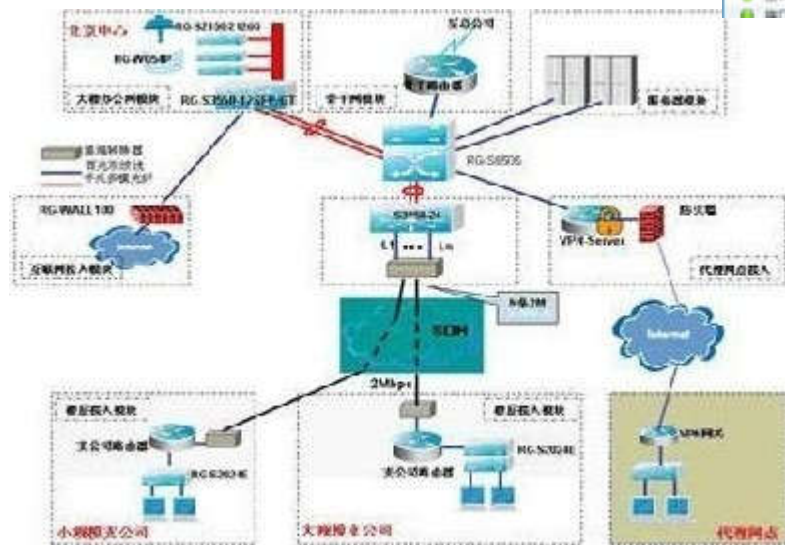

支持多个终端系统和交换设备的同时模拟

集中式

分布式

通过将测试项、流量模型和配置管理(SNMP)相结合实现自动化测试

通过统一管理分布式设备，进行全链路测试

图 1-1 空客 A380 的拓扑结构

接入被测网络，随时测试您的DUT设备和网络承载能力

	数量		速率		丢包		正常		异常		总计
	个数	比例	个数	比例	个数	比例	个数	比例	个数	比例	
Tring 192.168.0.254	0	0.00	0	0.00	0	0.00	1	100.00	0	0.00	1
设备运行时间	0	0.00	0	0.00	0	0.00	1	100.00	0	0.00	1
CPU	0	0.00	0	0.00	0	0.00	1	100.00	0	0.00	1
内存	0	0.00	0	0.00	0	0.00	1	100.00	0	0.00	1
接口信息 1_ubuntu_V	0	0.00	1	100.00	0	0.00	0	0.00	0	0.00	1
接口信息 33_ubuntu_V	0	0.00	0	0.00	0	0.00	1	100.00	0	0.00	1
接口信息 31_ubuntu_V	0	0.00	0	0.00	0	0.00	1	100.00	0	0.00	1
接口信息 32_ubuntu_V	0	0.00	0	0.00	0	0.00	1	100.00	0	0.00	1
接口信息 33_ubuntu_V	0	0.00	0	0.00	0	0.00	1	100.00	0	0.00	1
接口信息 34_ubuntu_V	0	0.00	0	0.00	0	0.00	1	100.00	0	0.00	1
接口信息 35_ubuntu_V	0	0.00	0	0.00	0	0.00	1	100.00	0	0.00	1
接口信息 36_ubuntu_V	0	0.00	0	0.00	0	0.00	1	100.00	0	0.00	1
接口信息 37_ubuntu_V	0	0.00	0	0.00	0	0.00	0	0.00	1	100.00	1
接口信息 38_ubuntu_V	0	0.00	0	0.00	0	0.00	1	100.00	0	0.00	1
接口信息 3910_ethern	0	0.00	0	0.00	0	0.00	1	100.00	0	0.00	1
接口信息 3910_ethern	0	0.00	0	0.00	0	0.00	1	100.00	0	0.00	1
接口信息 3910_ethern	0	0.00	0	0.00	0	0.00	0	0.00	1	100.00	1
接口信息 3910_ethern	0	0.00	0	0.00	0	0.00	1	100.00	0	0.00	1
接口信息 3910_ethern	0	0.00	0	0.00	0	0.00	1	100.00	0	0.00	1
接口信息 3910_ethern	0	0.00	0	0.00	0	0.00	1	100.00	0	0.00	1
接口信息 3910_ethern	0	0.00	0	0.00	0	0.00	1	100.00	0	0.00	1
接口信息 3910_ethern	0	0.00	0	0.00	0	0.00	1	100.00	0	0.00	1
接口信息 3910_ethern	0	0.00	0	0.00	0	0.00	1	100.00	0	0.00	1
接口信息 3910_ethern	0	0.00	0	0.00	0	0.00	1	100.00	0	0.00	1