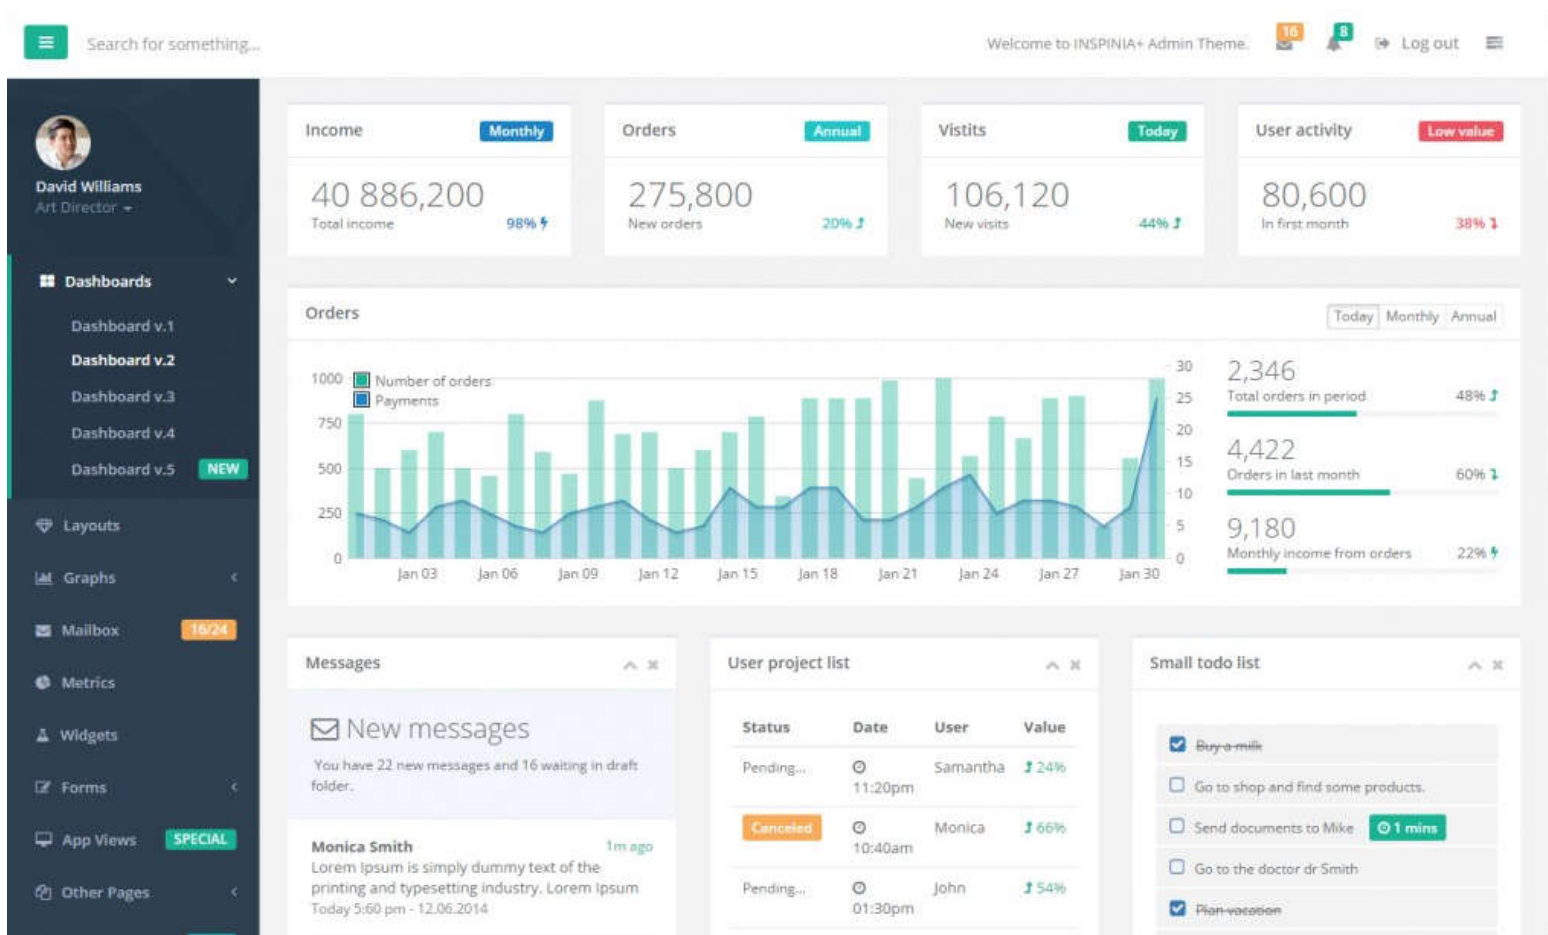

您身边的网络和安全专家

让IT管理更轻松

www.zhencon.com

网络测试系统TestGenTM

产品介绍

TestGen 网络测试系统

面向对象的UI界面

- 更真实的报文
- 让测试更简单
- 专业的安全测试
- 强大的性能测试
- 网络质量模拟
- 协议库和云升级
- 真实的端口
- 端到端测试
- 可伸缩式架构
- 全链路测试
- 在线测试

病毒、蠕虫、木马、DDOS流量、异常流量、无效帧

支持并发测试和新建连接测试

多维度模拟网络时延、丢包、抖动

完整的协议库

协议列表

- ▶ 基础协议
- ▶ 视频
- ▶ 音乐
- ▶ 下载
- ▶ 邮件
- ▶ HTTP浏览
- ▶ 即时通信
- ▶ 阅读
- ▶ 动漫
- ▶ 招聘
- ▶ 旅游票务
- ▶ 汽车
- ▶ 财经
- ▶ 购物
- ▶ 支付
- ▶ 门户导航
- ▶ 搜索
- ▶ 安全杀毒
- ▶ 应用商店
- ▶ 游戏
- ▶ 综合业务
- ▶ 新闻
- ▶ 娱乐