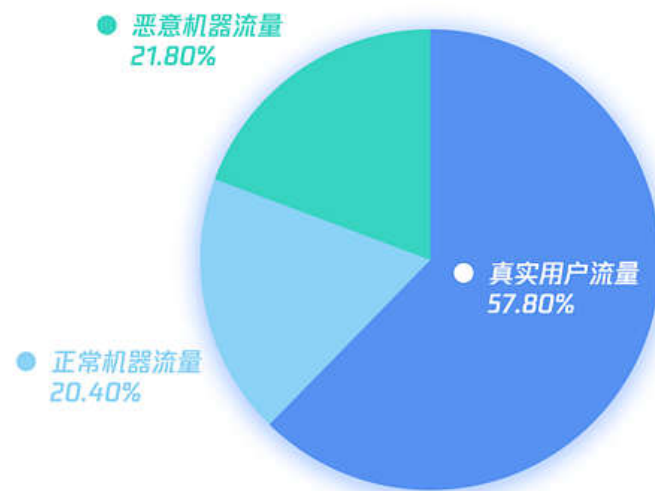

病毒、蠕虫、木马、DDOS流量、异常流量、无效帧