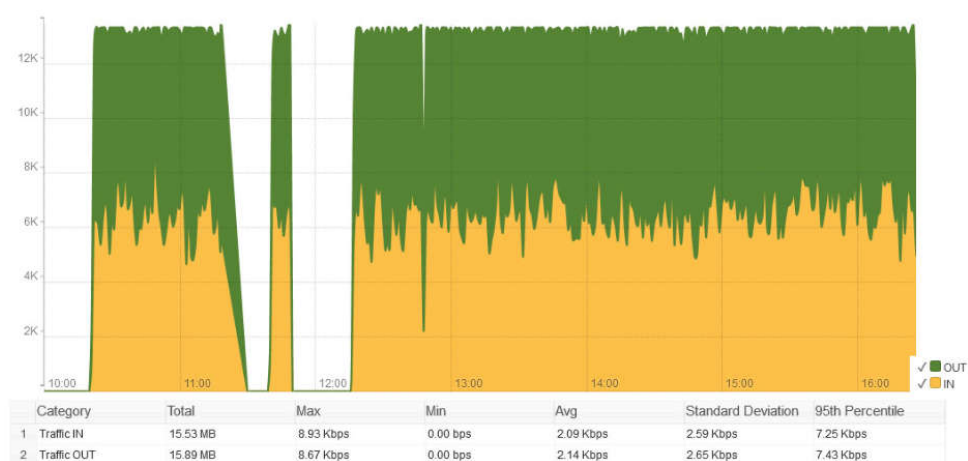

构造的“假”报文

=>

现网中的“真”报文

面向应用的设计，内置丰富网络流量模型，让测试更简单。

IP	IP归属地	总流量	总流量占比	上行流量	下行流量	带宽(kbits...)	上行带宽(...)	下行带宽(...)	
1	10.82.55.199	地市B	2.94(TB)	83.1%	371.25(GB)	2.57(TB)	22704	2864	19839
2	10.72.129.75	地市B	260.34(GB)	7.35%	42.09(GB)	218.25(GB)	2008	324	1684
3	10.72.130.139	地市D	165.04(GB)	4.66%	6.2(GB)	158.84(GB)	1273	47	1225
4	10.82.55.196	地市D	91.16(GB)	2.57%	26.83(GB)	64.33(GB)	703	207	496
5	10.82.55.197	地市B	28.31(GB)	0.8%	23.6(GB)	4.71(GB)	218	182	36
6	10.82.128.99	地市C	15.4(GB)	0.43%	2.13(GB)	13.26(GB)	118	16	102
7	10.82.49.59	地市C	15.37(GB)	0.43%	1.66(GB)	13.72(GB)	118	12	105
8	10.82.55.204	地市C	6.57(GB)	0.19%	996.08(MB)	5.57(GB)	50	7	43
9	10.82.55.192	地市C	5.89(GB)	0.17%	1.42(GB)	4.47(GB)	45	10	34
10	10.82.48.76	地市Y	5.76(GB)	0.16%	448.66(MB)	5.31(GB)	44	3	40
11	10.88.53.93	地市Z	2.37(GB)	0.07%	1.62(GB)	747.83(MB)	18	12	5
12	10.82.48.75	地市D	2.06(GB)	0.06%	514.63(MB)	1.54(GB)	15	3	11
13	10.82.129.83	地市C	168.54(MB)	0%	11.84(MB)	156.7(MB)	1	0	1
14	10.82.55.193	地市B	4.79(MB)	0%	3.6(MB)	1.19(MB)	0	0	0
15	10.82.55.218	地市A	3.43(MB)	0%	2.7(MB)	738(KB)	0	0	0

1 to 10 of 245 rows

-- First Prev 1 2 3 4 5 Next Last --

云升级

单端口报文回放

VS

双端口，还原真实流量方向

State	Active	Name	Index	Controlled By	Traffic Pattern	Type	Tx Port	Rx Port
	<input checked="" type="checkbox"/>	StreamBlock 3	0	generator	Pair	Port	Port //3/7	Any
	<input checked="" type="checkbox"/>	StreamBlock 4	1	generator	Pair	Port	Port //3/7	Any
	<input checked="" type="checkbox"/>	StreamBlock 5	2	generator	Pair	Port	Port //3/7	Any
	<input checked="" type="checkbox"/>	StreamBlock 6	3	generator	Pair	Port	Port //3/7	Any