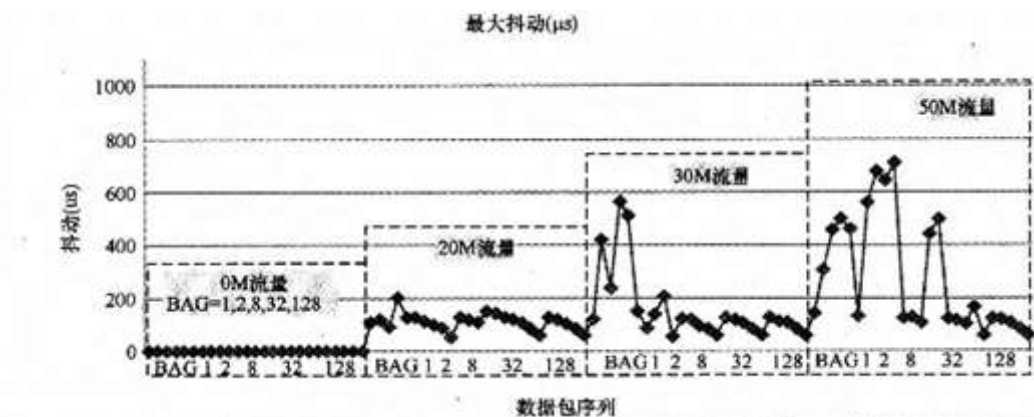

多维度模拟网络时延、丢包、抖动