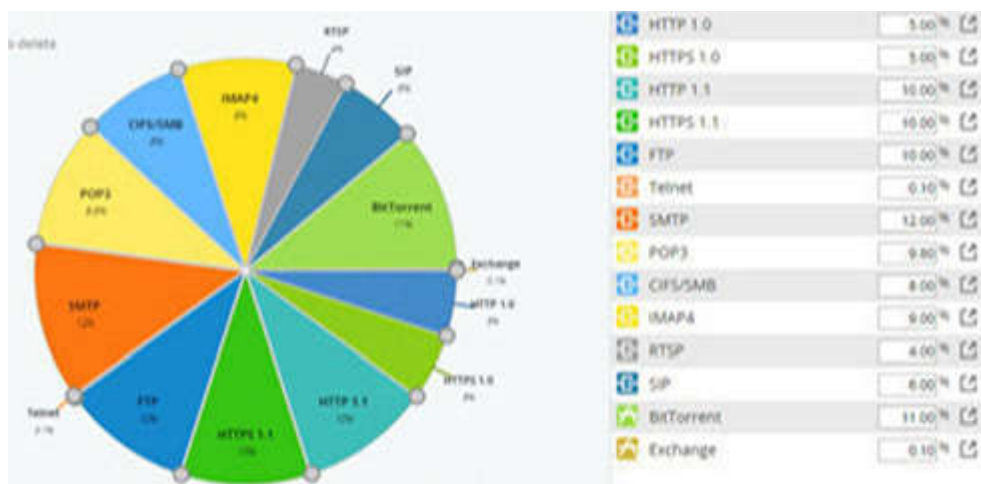

构造的“假”报文

=>

现网中的“真”报文

面向应用的设计，内置丰富网络流量模型，让测试更简单。

IP	IP归属地	总流量	总流量占比	上行流量	下行流量	带宽(kbits...)	上行带宽(...)	下行带宽(...)	
1	10.82.55.199	地市B	2.94(TB)	83.1%	371.25(GB)	2.57(TB)	22704	2864	19839
2	10.72.129.75	地市B	260.34(GB)	7.35%	42.09(GB)	218.25(GB)	2008	324	1684
3	10.72.130.139	地市D	165.04(GB)	4.66%	6.2(GB)	158.84(GB)	1273	47	1225
4	10.82.55.196	地市D	91.16(GB)	2.57%	26.83(GB)	64.33(GB)	703	207	496
5	10.82.55.197	地市B	28.31(GB)	0.8%	23.6(GB)	4.71(GB)	218	182	36
6	10.82.128.99	地市C	15.4(GB)	0.43%	2.13(GB)	13.26(GB)	118	16	102
7	10.82.49.59	地市C	15.37(GB)	0.43%	1.66(GB)	13.72(GB)	118	12	105
8	10.82.55.204	地市C	6.57(GB)	0.19%	996.08(MB)	5.57(GB)	50	7	43
9	10.82.55.192	地市C	5.89(GB)	0.17%	1.42(GB)	4.47(GB)	45	10	34
10	10.82.48.76	地市Y	5.76(GB)	0.16%	448.66(MB)	5.31(GB)	44	3	40
11	10.88.53.93	地市Z	2.37(GB)	0.07%	1.62(GB)	747.83(MB)	18	12	5
12	10.82.48.75	地市D	2.06(GB)	0.06%	514.63(MB)	1.54(GB)	15	3	11
13	10.82.129.83	地市C	168.54(MB)	0%	11.84(MB)	156.7(MB)	1	0	1
14	10.82.55.193	地市B	4.79(MB)	0%	3.6(MB)	1.19(MB)	0	0	0
15	10.82.55.218	地市A	3.43(MB)	0%	2.7(MB)	738(KB)	0	0	0

病毒、蠕虫、木马、DDOS流量、异常流量、无效帧

支持并发测试和新建连接测试

多维度模拟网络时延、丢包、抖动

完整的协议库

协议列表

- ▶ 基础协议
- ▶ 视频
- ▶ 音乐
- ▶ 下载
- ▶ 邮件
- ▶ HTTP浏览
- ▶ 即时通信
- ▶ 阅读
- ▶ 动漫
- ▶ 招聘
- ▶ 旅游票务
- ▶ 汽车
- ▶ 财经
- ▶ 购物
- ▶ 支付
- ▶ 门户导航
- ▶ 搜索
- ▶ 安全杀毒
- ▶ 应用商店
- ▶ 游戏
- ▶ 综合业务
- ▶ 新闻
- ▶ 娱乐