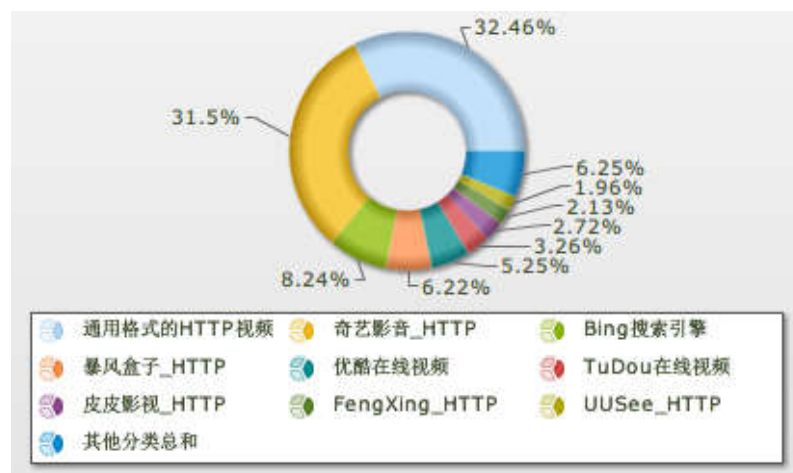

构造的“假”报文

=>

现网中的“真”报文

面向应用的设计，内置丰富网络流量模型，让测试更简单。

IP	IP归属地	总流量	总流量占比	上行流量	下行流量	带宽(kbits...)	上行带宽(...)	下行带宽(...)	
1	10.82.55.199	地市B	2.94(TB)	83.1%	371.25(GB)	2.57(TB)	22704	2864	19839
2	10.72.129.75	地市B	260.34(GB)	7.35%	42.09(GB)	218.25(GB)	2008	324	1684
3	10.72.130.139	地市D	165.04(GB)	4.66%	6.2(GB)	158.84(GB)	1273	47	1225
4	10.82.55.196	地市D	91.16(GB)	2.57%	26.83(GB)	64.33(GB)	703	207	496
5	10.82.55.197	地市B	28.31(GB)	0.8%	23.6(GB)	4.71(GB)	218	182	36
6	10.82.128.99	地市C	15.4(GB)	0.43%	2.13(GB)	13.26(GB)	118	16	102
7	10.82.49.59	地市C	15.37(GB)	0.43%	1.66(GB)	13.72(GB)	118	12	105
8	10.82.55.204	地市C	6.57(GB)	0.19%	996.08(MB)	5.57(GB)	50	7	43
9	10.82.55.192	地市C	5.89(GB)	0.17%	1.42(GB)	4.47(GB)	45	10	34
10	10.82.48.76	地市Y	5.76(GB)	0.16%	448.66(MB)	5.31(GB)	44	3	40
11	10.88.53.93	地市Z	2.37(GB)	0.07%	1.62(GB)	747.83(MB)	18	12	5
12	10.82.48.75	地市D	2.06(GB)	0.06%	514.63(MB)	1.54(GB)	15	3	11
13	10.82.129.83	地市C	168.54(MB)	0%	11.84(MB)	156.7(MB)	1	0	1
14	10.82.55.193	地市B	4.79(MB)	0%	3.6(MB)	1.19(MB)	0	0	0
15	10.82.55.218	地市A	3.43(MB)	0%	2.7(MB)	738(KB)	0	0	0

病毒、蠕虫、木马、DDOS流量、异常流量、无效帧

支持并发测试和新建连接测试

多维度模拟网络时延、丢包、抖动

完整的协议库

协议列表

- ▶ 基础协议
- ▶ 视频
- ▶ 音乐
- ▶ 下载
- ▶ 邮件
- ▶ HTTP浏览
- ▶ 即时通信
- ▶ 阅读
- ▶ 动漫
- ▶ 招聘
- ▶ 旅游票务
- ▶ 汽车
- ▶ 财经
- ▶ 购物
- ▶ 支付
- ▶ 门户导航
- ▶ 搜索
- ▶ 安全杀毒
- ▶ 应用商店
- ▶ 游戏
- ▶ 综合业务
- ▶ 新闻
- ▶ 娱乐