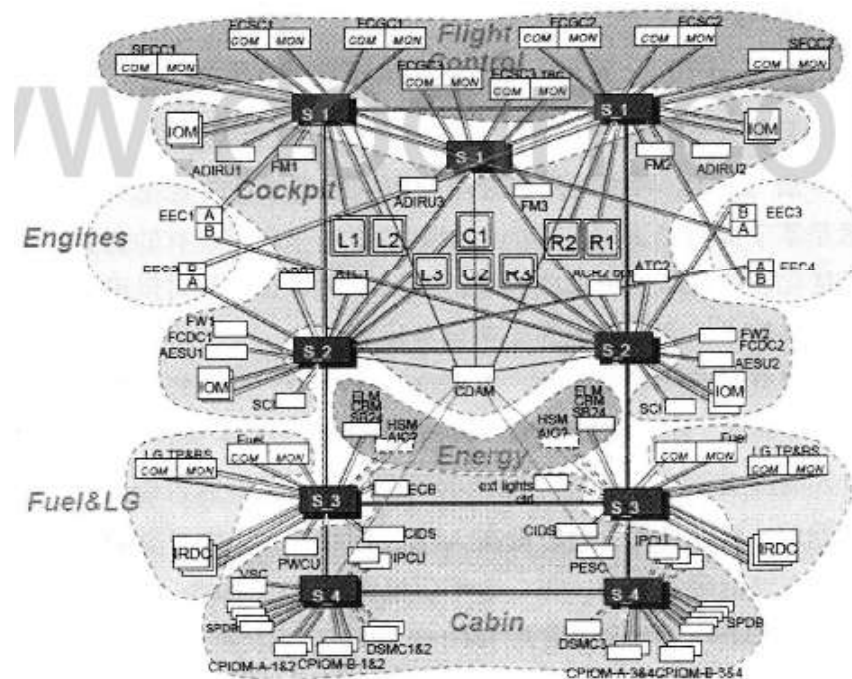

支持多个终端系统和交换设备的同时模拟

集中式

分布式

通过将测试项、流量模型和配置管理(SNMP)相结合实现自动化测试

通过统一管理分布式设备，进行全链路测试

图 1-1 空客 A380 的拓扑结构

接入被测网络，随时测试您的DUT设备和网络承载能力

	数量		速率		丢包		正常		异常		总计
	个数	比例	个数	比例	个数	比例	个数	比例	个数	比例	
Tring 192.168.0.254	0	0.00	0	0.00	0	0.00	1	100.00	0	0.00	1
设备运行时间	0	0.00	0	0.00	0	0.00	1	100.00	0	0.00	1
CPU	0	0.00	0	0.00	0	0.00	1	100.00	0	0.00	1
内存	0	0.00	0	0.00	0	0.00	1	100.00	0	0.00	1
接口信息 1_ubuntu_V	0	0.00	1	100.00	0	0.00	0	0.00	0	0.00	1
接口信息 33_ubuntu_V	0	0.00	0	0.00	0	0.00	1	100.00	0	0.00	1
接口信息 31_ubuntu_V	0	0.00	0	0.00	0	0.00	1	100.00	0	0.00	1
接口信息 32_ubuntu_V	0	0.00	0	0.00	0	0.00	1	100.00	0	0.00	1
接口信息 33_ubuntu_V	0	0.00	0	0.00	0	0.00	1	100.00	0	0.00	1
接口信息 34_ubuntu_V	0	0.00	0	0.00	0	0.00	1	100.00	0	0.00	1
接口信息 35_ubuntu_V	0	0.00	0	0.00	0	0.00	1	100.00	0	0.00	1
接口信息 36_ubuntu_V	0	0.00	0	0.00	0	0.00	1	100.00	0	0.00	1
接口信息 37_ubuntu_V	0	0.00	0	0.00	0	0.00	0	0.00	1	100.00	1
接口信息 38_ubuntu_V	0	0.00	0	0.00	0	0.00	1	100.00	0	0.00	1
接口信息 3910_ethern	0	0.00	0	0.00	0	0.00	1	100.00	0	0.00	1
接口信息 3910_ethern	0	0.00	0	0.00	0	0.00	1	100.00	0	0.00	1
接口信息 3910_ethern	0	0.00	0	0.00	0	0.00	0	0.00	1	100.00	1
接口信息 3910_ethern	0	0.00	0	0.00	0	0.00	1	100.00	0	0.00	1
接口信息 3910_ethern	0	0.00	0	0.00	0	0.00	1	100.00	0	0.00	1
接口信息 3910_ethern	0	0.00	0	0.00	0	0.00	1	100.00	0	0.00	1
接口信息 3910_ethern	0	0.00	0	0.00	0	0.00	1	100.00	0	0.00	1
接口信息 3910_ethern	0	0.00	0	0.00	0	0.00	1	100.00	0	0.00	1
接口信息 3910_ethern	0	0.00	0	0.00	0	0.00	1	100.00	0	0.00	1
接口信息 3910_ethern	0	0.00	0	0.00	0	0.00	1	100.00	0	0.00	1