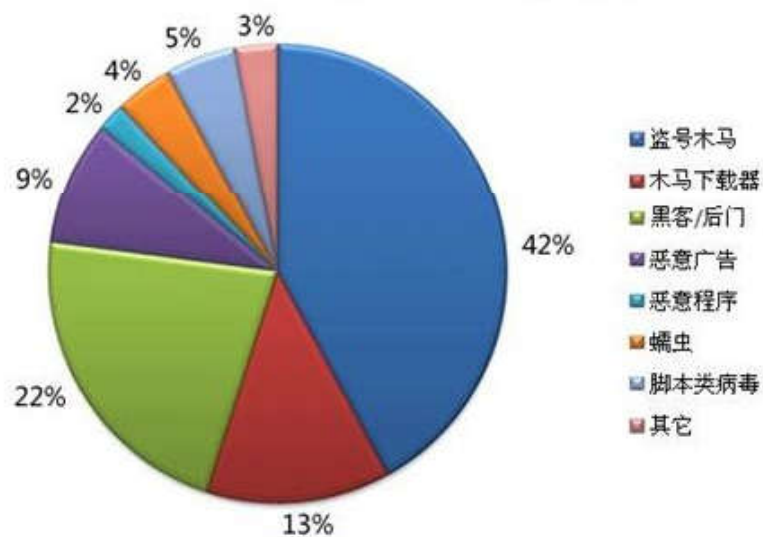

构造的“假”报文

=>

现网中的“真”报文

面向应用的设计，内置丰富网络流量模型，让测试更简单。

IP	IP归属地	总流量	总流量占比	上行流量	下行流量	带宽(kbits...)	上行带宽(...)	下行带宽(...)	
1	10.82.55.199	地市B	2.94(TB)	83.1%	371.25(GB)	2.57(TB)	22704	2864	19839
2	10.72.129.75	地市B	260.34(GB)	7.35%	42.09(GB)	218.25(GB)	2008	324	1684
3	10.72.130.139	地市D	165.04(GB)	4.66%	6.2(GB)	158.84(GB)	1273	47	1225
4	10.82.55.196	地市D	91.16(GB)	2.57%	26.83(GB)	64.33(GB)	703	207	496
5	10.82.55.197	地市B	28.31(GB)	0.8%	23.6(GB)	4.71(GB)	218	182	36
6	10.82.128.99	地市C	15.4(GB)	0.43%	2.13(GB)	13.26(GB)	118	16	102
7	10.82.49.59	地市C	15.37(GB)	0.43%	1.66(GB)	13.72(GB)	118	12	105
8	10.82.55.204	地市C	6.57(GB)	0.19%	996.08(MB)	5.57(GB)	50	7	43
9	10.82.55.192	地市C	5.89(GB)	0.17%	1.42(GB)	4.47(GB)	45	10	34
10	10.82.48.76	地市Y	5.76(GB)	0.16%	448.66(MB)	5.31(GB)	44	3	40
11	10.88.53.93	地市Z	2.37(GB)	0.07%	1.62(GB)	747.83(MB)	18	12	5
12	10.82.48.75	地市D	2.06(GB)	0.06%	514.63(MB)	1.54(GB)	15	3	11
13	10.82.129.83	地市C	168.54(MB)	0%	11.84(MB)	156.7(MB)	1	0	1
14	10.82.55.193	地市B	4.79(MB)	0%	3.6(MB)	1.19(MB)	0	0	0
15	10.82.55.218	地市A	3.43(MB)	0%	2.7(MB)	738(KB)	0	0	0

病毒、蠕虫、木马、DDOS流量、异常流量、无效帧

支持并发测试和新建连接测试

多维度模拟网络时延、丢包、抖动

完整的协议库

协议列表

- ▶ 基础协议
- ▶ 视频
- ▶ 音乐
- ▶ 下载
- ▶ 邮件
- ▶ HTTP浏览
- ▶ 即时通信
- ▶ 阅读
- ▶ 动漫
- ▶ 招聘
- ▶ 旅游票务
- ▶ 汽车
- ▶ 财经
- ▶ 购物
- ▶ 支付
- ▶ 门户导航
- ▶ 搜索
- ▶ 安全杀毒
- ▶ 应用商店
- ▶ 游戏
- ▶ 综合业务
- ▶ 新闻
- ▶ 娱乐