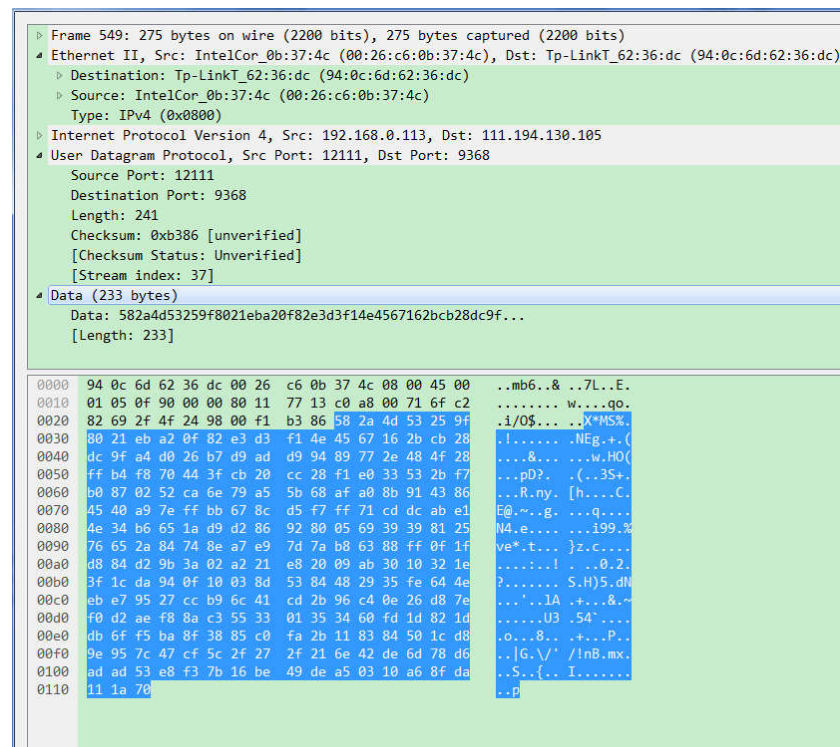

您身边的网络和安全专家

让IT管理更轻松

www.zhencon.com

网络测试系统TestGenTM

产品介绍

TestGen 网络测试系统

面向对象的UI界面

- 更真实的报文
- 让测试更简单
- 专业的安全测试
- 强大的性能测试
- 网络质量模拟
- 协议库和云升级
- 真实的端口
- 端到端测试
- 可伸缩式架构
- 全链路测试
- 在线测试

构造的“假”报文

=>

现网中的“真”报文

面向应用的设计，内置丰富网络流量模型，让测试更简单。

IP	IP归属地	总流量	总流量占比	上行流量	下行流量	带宽(kbits...)	上行带宽(...)	下行带宽(...)	
1	10.82.55.199	地市B	2.94(TB)	83.1%	371.25(GB)	2.57(TB)	22704	2864	19839
2	10.72.129.75	地市B	260.34(GB)	7.35%	42.09(GB)	218.25(GB)	2008	324	1684
3	10.72.130.139	地市D	165.04(GB)	4.66%	6.2(GB)	158.84(GB)	1273	47	1225
4	10.82.55.196	地市D	91.16(GB)	2.57%	26.83(GB)	64.33(GB)	703	207	496
5	10.82.55.197	地市B	28.31(GB)	0.8%	23.6(GB)	4.71(GB)	218	182	36
6	10.82.128.99	地市C	15.4(GB)	0.43%	2.13(GB)	13.26(GB)	118	16	102
7	10.82.49.59	地市C	15.37(GB)	0.43%	1.66(GB)	13.72(GB)	118	12	105
8	10.82.55.204	地市C	6.57(GB)	0.19%	996.08(MB)	5.57(GB)	50	7	43
9	10.82.55.192	地市C	5.89(GB)	0.17%	1.42(GB)	4.47(GB)	45	10	34
10	10.82.48.76	地市Y	5.76(GB)	0.16%	448.66(MB)	5.31(GB)	44	3	40
11	10.88.53.93	地市Z	2.37(GB)	0.07%	1.62(GB)	747.83(MB)	18	12	5
12	10.82.48.75	地市D	2.06(GB)	0.06%	514.63(MB)	1.54(GB)	15	3	11
13	10.82.129.83	地市C	168.54(MB)	0%	11.84(MB)	156.7(MB)	1	0	1
14	10.82.55.193	地市B	4.79(MB)	0%	3.6(MB)	1.19(MB)	0	0	0
15	10.82.55.218	地市A	3.43(MB)	0%	2.7(MB)	738(KB)	0	0	0

病毒、蠕虫、木马、DDOS流量、异常流量、无效帧

支持并发测试和新建连接测试

多维度模拟网络时延、丢包、抖动

完整的协议库

协议列表

- ▶ 基础协议
- ▶ 视频
- ▶ 音乐
- ▶ 下载
- ▶ 邮件
- ▶ HTTP浏览
- ▶ 即时通信
- ▶ 阅读
- ▶ 动漫
- ▶ 招聘
- ▶ 旅游票务
- ▶ 汽车
- ▶ 财经
- ▶ 购物
- ▶ 支付
- ▶ 门户导航
- ▶ 搜索
- ▶ 安全杀毒
- ▶ 应用商店
- ▶ 游戏
- ▶ 综合业务
- ▶ 新闻
- ▶ 娱乐