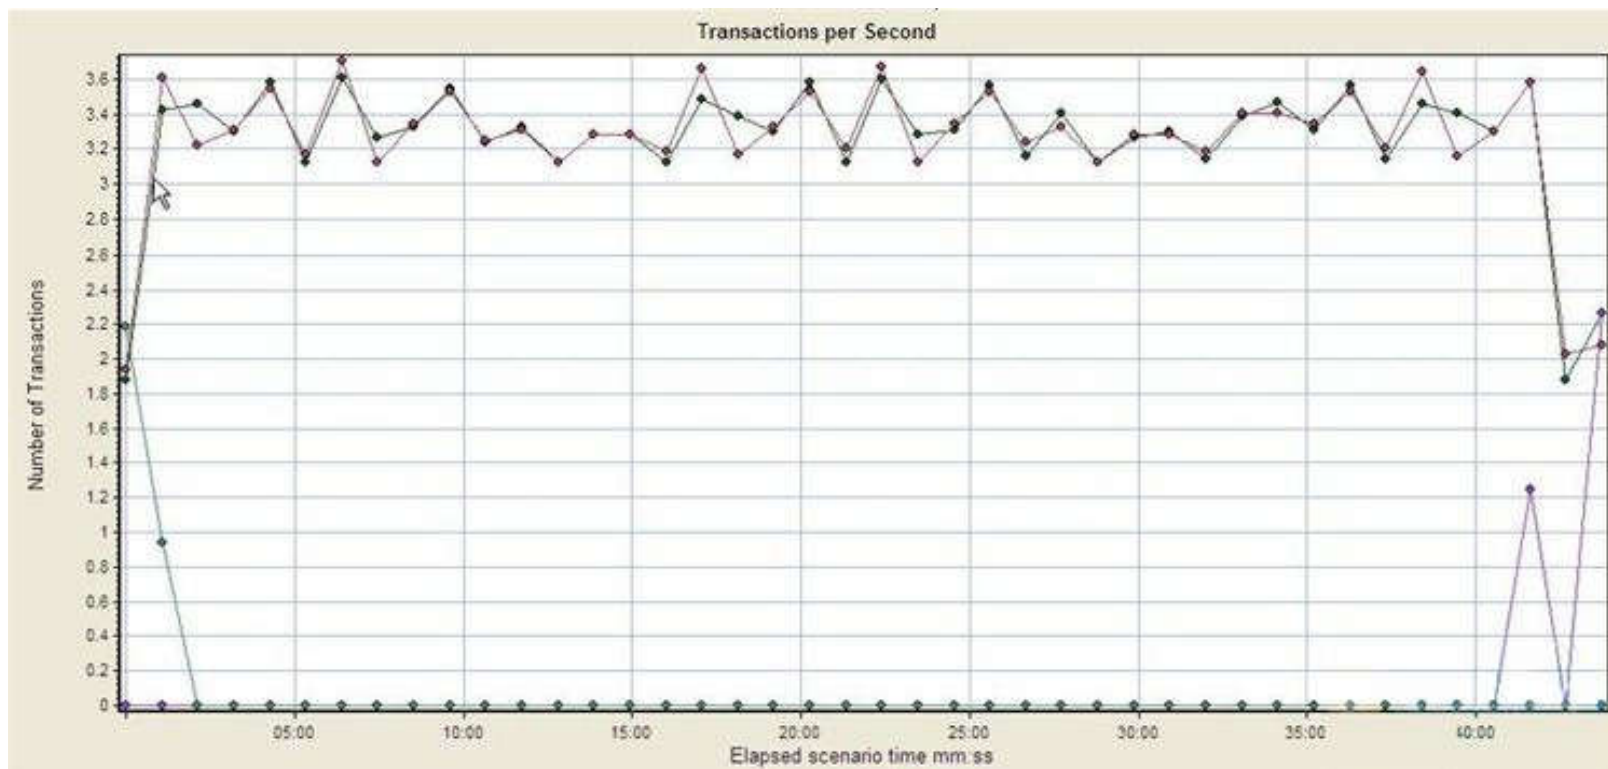

构造的“假”报文

=>

现网中的“真”报文

面向应用的设计，内置丰富网络流量模型，让测试更简单。

IP	IP归属地	总流量	总流量占比	上行流量	下行流量	带宽(kbits...)	上行带宽(...)	下行带宽(...)	
1	10.82.55.199	地市B	2.94(TB)	83.1%	371.25(GB)	2.57(TB)	22704	2864	19839
2	10.72.129.75	地市B	260.34(GB)	7.35%	42.09(GB)	218.25(GB)	2008	324	1684
3	10.72.130.139	地市D	165.04(GB)	4.66%	6.2(GB)	158.84(GB)	1273	47	1225
4	10.82.55.196	地市D	91.16(GB)	2.57%	26.83(GB)	64.33(GB)	703	207	496
5	10.82.55.197	地市B	28.31(GB)	0.8%	23.6(GB)	4.71(GB)	218	182	36
6	10.82.128.99	地市C	15.4(GB)	0.43%	2.13(GB)	13.26(GB)	118	16	102
7	10.82.49.59	地市C	15.37(GB)	0.43%	1.66(GB)	13.72(GB)	118	12	105
8	10.82.55.204	地市C	6.57(GB)	0.19%	996.08(MB)	5.57(GB)	50	7	43
9	10.82.55.192	地市C	5.89(GB)	0.17%	1.42(GB)	4.47(GB)	45	10	34
10	10.82.48.76	地市Y	5.76(GB)	0.16%	448.66(MB)	5.31(GB)	44	3	40
11	10.88.53.93	地市Z	2.37(GB)	0.07%	1.62(GB)	747.83(MB)	18	12	5
12	10.82.48.75	地市D	2.06(GB)	0.06%	514.63(MB)	1.54(GB)	15	3	11
13	10.82.129.83	地市C	168.54(MB)	0%	11.84(MB)	156.7(MB)	1	0	1
14	10.82.55.193	地市B	4.79(MB)	0%	3.6(MB)	1.19(MB)	0	0	0
15	10.82.55.218	地市A	3.43(MB)	0%	2.7(MB)	738(KB)	0	0	0

病毒、蠕虫、木马、DDOS流量、异常流量、无效帧

支持并发测试和新建连接测试

多维度模拟网络时延、丢包、抖动

完整的协议库

协议列表

- ▶ 基础协议
- ▶ 视频
- ▶ 音乐
- ▶ 下载
- ▶ 邮件
- ▶ HTTP浏览
- ▶ 即时通信
- ▶ 阅读
- ▶ 动漫
- ▶ 招聘
- ▶ 旅游票务
- ▶ 汽车
- ▶ 财经
- ▶ 购物
- ▶ 支付
- ▶ 门户导航
- ▶ 搜索
- ▶ 安全杀毒
- ▶ 应用商店
- ▶ 游戏
- ▶ 综合业务
- ▶ 新闻
- ▶ 娱乐